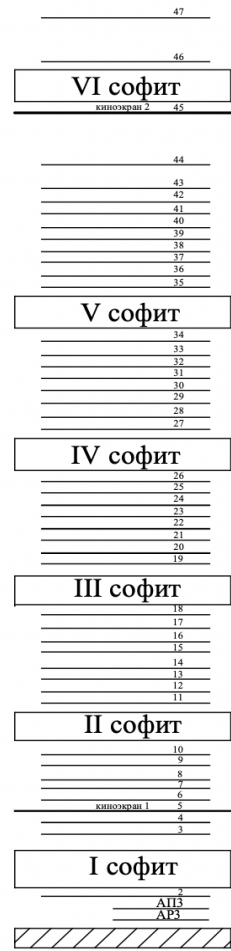

Выборгский Дворец Культуры

<https://dkvdk.ru>

Большая сцена

- Количество мест в зале – 1870
- Зеркало сцены - 13,4 м. * 12 м.
- Глубина сцены - 22 м.
- Поворотный круг – 15,2 м.
- 47 штанкетных подъемов по 200кг
- 6 гримерных комнат от 4 до 8 человек
- Главный инженер Заузолков Олег Юрьевич +7(999) 225-01-94

План сцены

Главный машинист Дмитрий Антонов +7(952) 390-77-38

Масштаб 1:100
Размеры на плане даны в мм

Звуковое оборудование

Константин Федоров +7(911) 216-38-75

- Портальные акустические системы ELECTRO-VOICE TX2152 2 Шт.
- Портальные акустические системы ELECTRO-VOICE TX2181 2 Шт.
- Озвучка первых рядов ELECTRO-VOICE TX1122 2 Шт.
- Озвучка балкона ELECTRO-VOICE TX1152 2 Шт.
- Мониторы VOLTA TANGO 12 2 Шт.
- Усилитель CROWN XTI 6002 4 Шт.
- Пульт BEHRINGER X 32 1 Шт.
- Подвесные микрофоны Shure MX-202 4 Шт.
- Пушки BEHRINGER C-2 2 Шт.
- Радиосистемы Shure PGX 24-58 2 Шт.

Местонахождение **ДК Выборский**

Дата проекта **06.02.2024**

Автор чертежа **Пономарев Владимир +7(950)-026-33-88**

Ключ символа

- Par 64 (49)
- PC 1200 (28)
- Led Par (18)
- Source 4 19° (4)
- Source 4 10° (2)
- Source 4 26° (2)