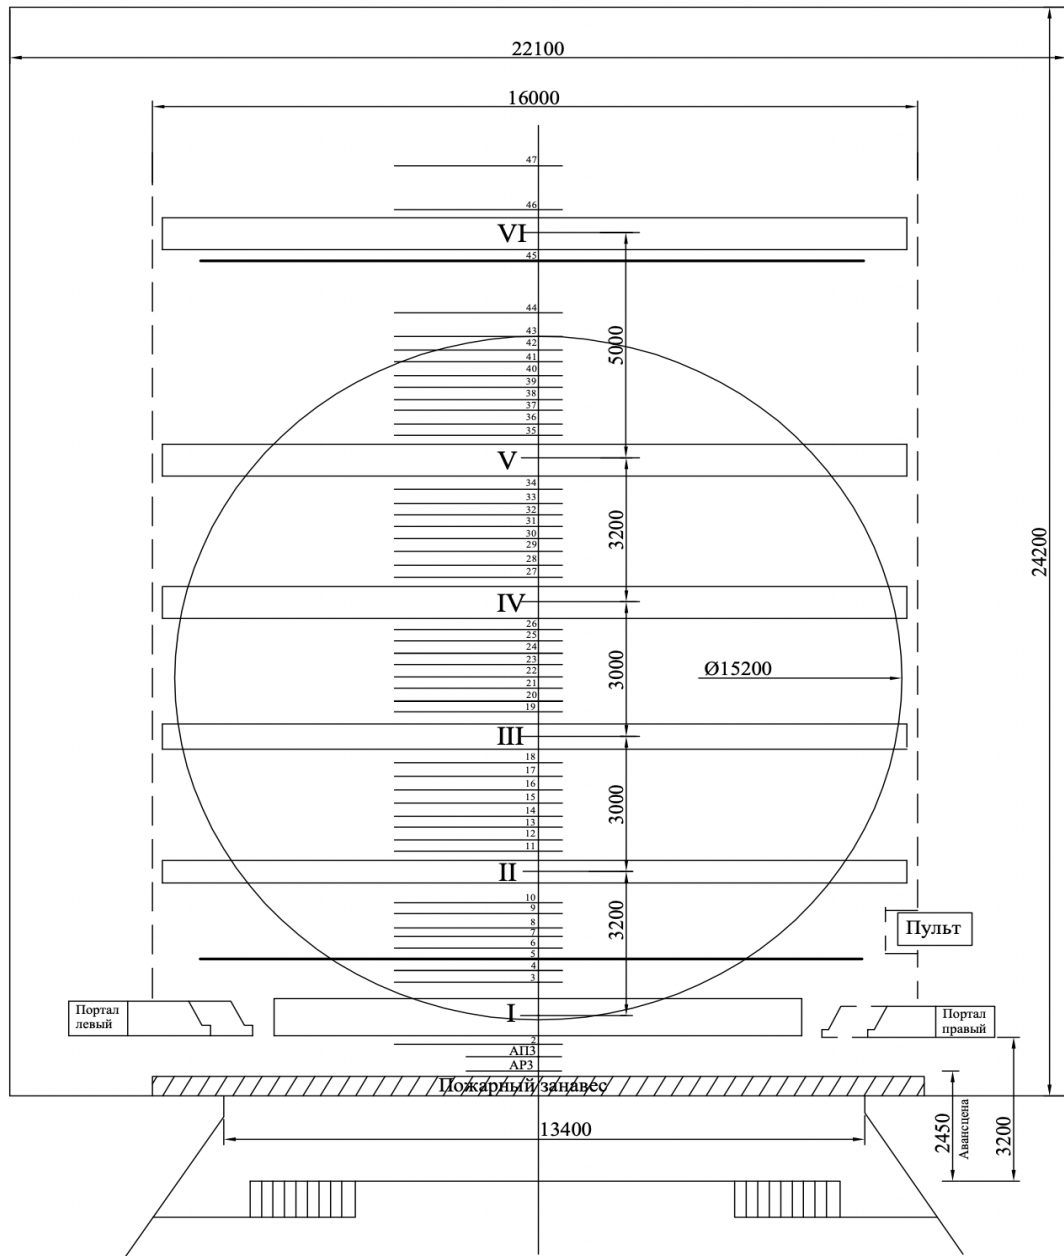

План сцены

Главный машинист Дмитрий Антонов +7(952) 390-77-38