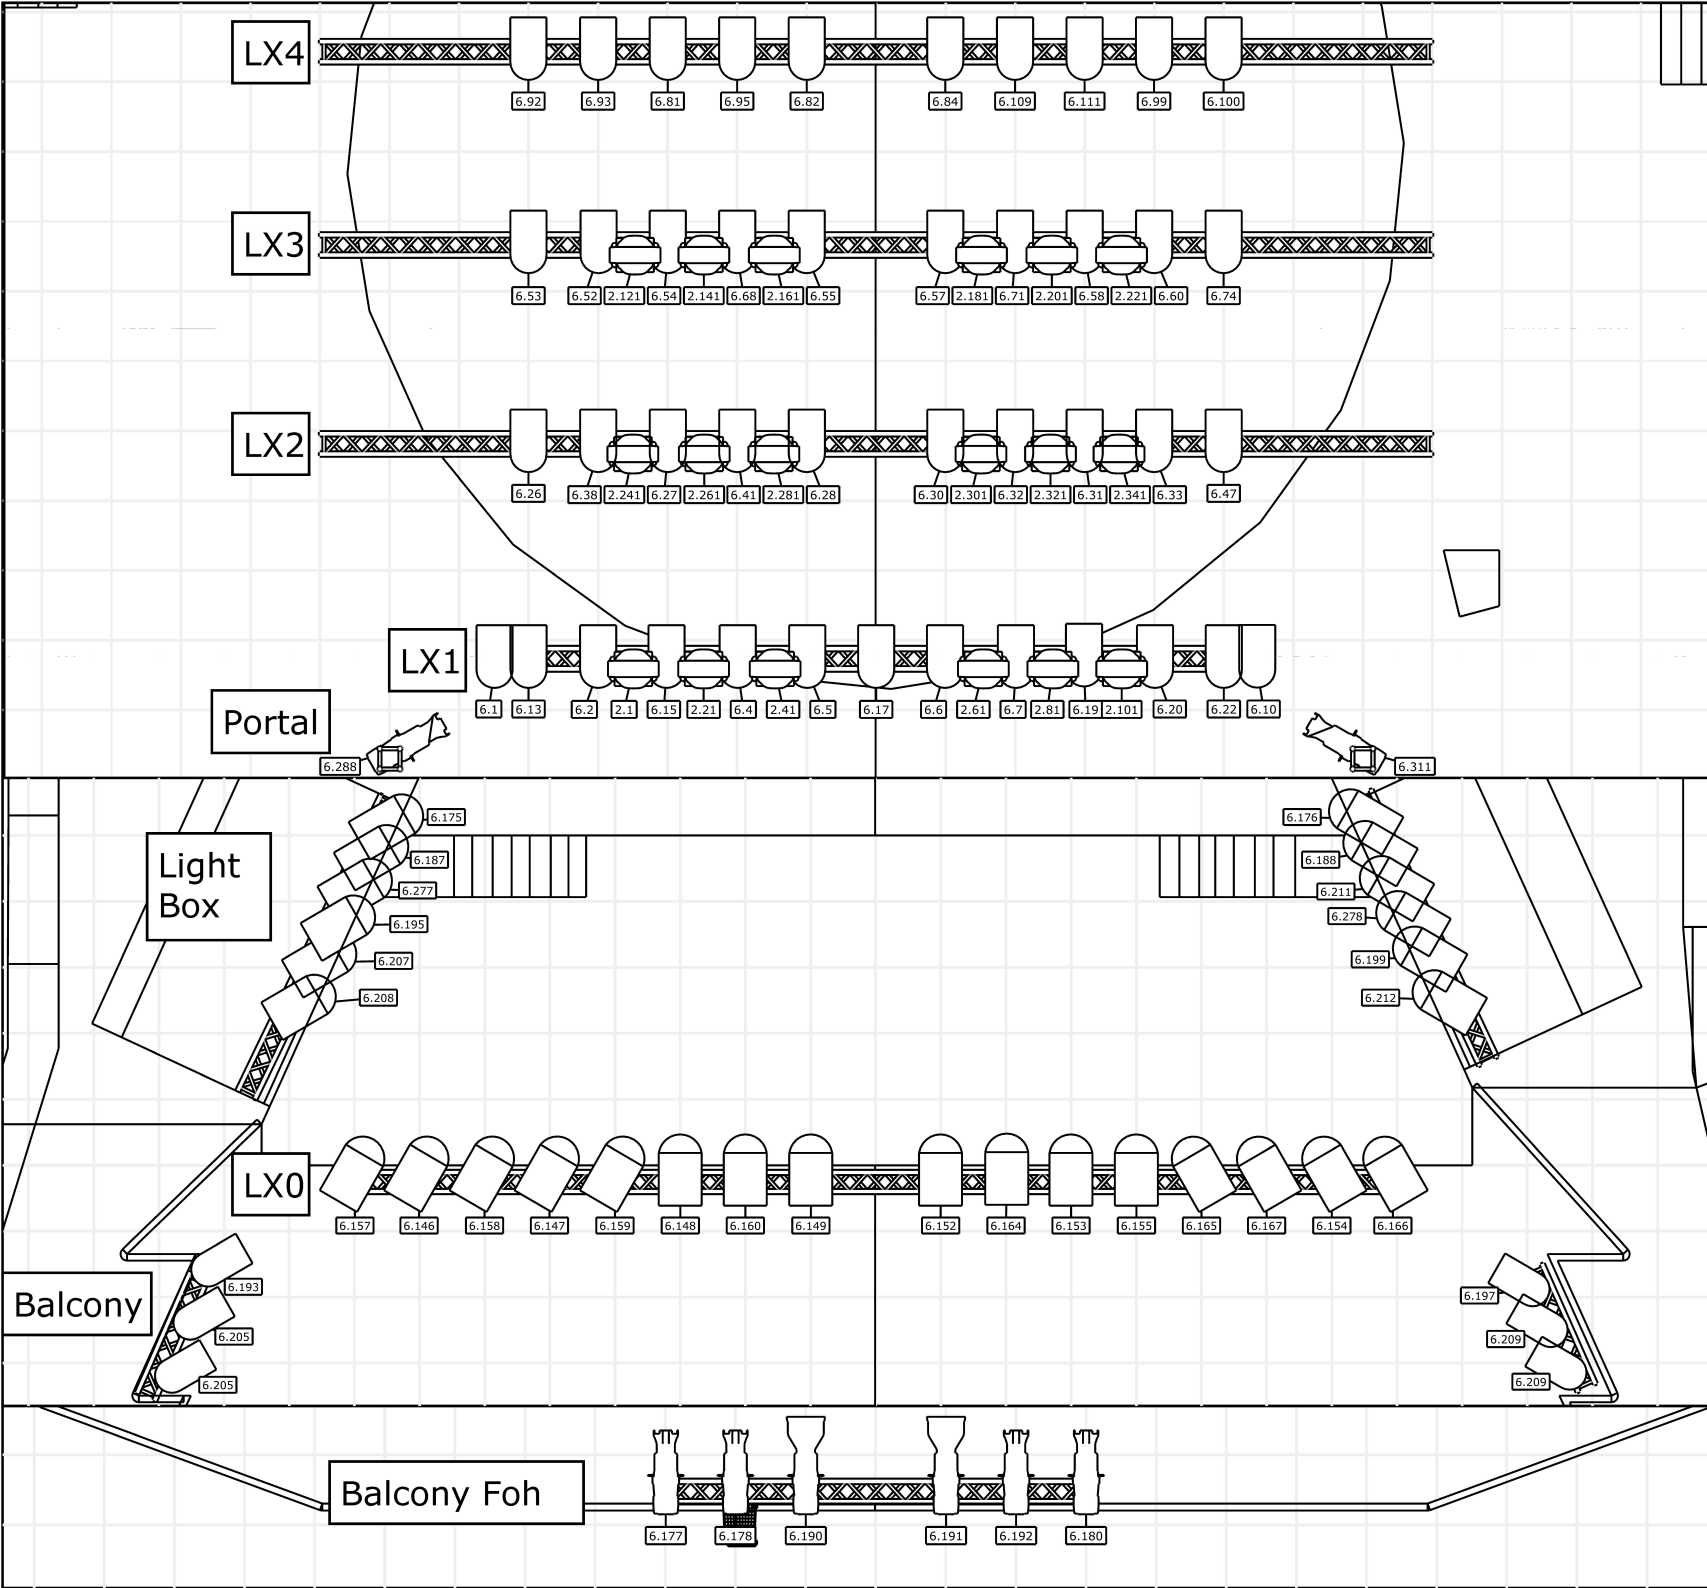

Выборгский Дворец Культуры

<https://dkvdk.ru>

Большая сцена

- Количество мест в зале – 1870
- Зеркало сцены - 13,4 м. * 12 м.
- Глубина сцены - 22 м.
- Поворотный круг – 15,2 м.
- 47 штанкетных подъемов по 200кг
- 6 гримерных комнат от 4 до 8 человек
- Главный инженер Заузолков Олег Юрьевич +7(999) 225-01-94

План сцены

Главный машинист Дмитрий Антонов +7(952) 390-77-38

Масштаб 1:100
Размеры на плане даны в мм

Звуковое оборудование

Константин Федоров +7(911) 216-38-75

- Портальные акустические системы ELECTRO-VOICE TX2152 2 Шт.
- Портальные акустические системы ELECTRO-VOICE TX2181 2 Шт.
- Озвучка первых рядов ELECTRO-VOICE TX1122 2 Шт.
- Озвучка балкона ELECTRO-VOICE TX1152 2 Шт.
- Мониторы VOLTA TANGO 12 2 Шт.
- Усилитель CROWN XTI 6002 4 Шт.
- Пульт BEHRINGER X 32 1 Шт.
- Подвесные микрофоны Shure MX-202 4 Шт.
- Пушки BEHRINGER C-2 2 Шт.
- Радиосистемы Shure PGX 24-58 2 Шт.

Пульт находится в конце зала, под балконом, в отдельном помещении с большим открывающимся окном.

Возможен вынос пульта в зал, опция платная, оговаривается заранее.

Согласование райдеров и аренда любого звукового оборудования осуществляется по телефону.

Местонахождение **ДК Выборский**

Дата проекта **06.02.2024**

Автор чертежа **Пономарев Владимир +7(950)-026-33-88**

Ключ символа

- Par 64 (49)
- PC 1200 (28)
- Led Par (18)
- Source 4 19° (4)
- Source 4 10° (2)
- Source 4 26° (2)