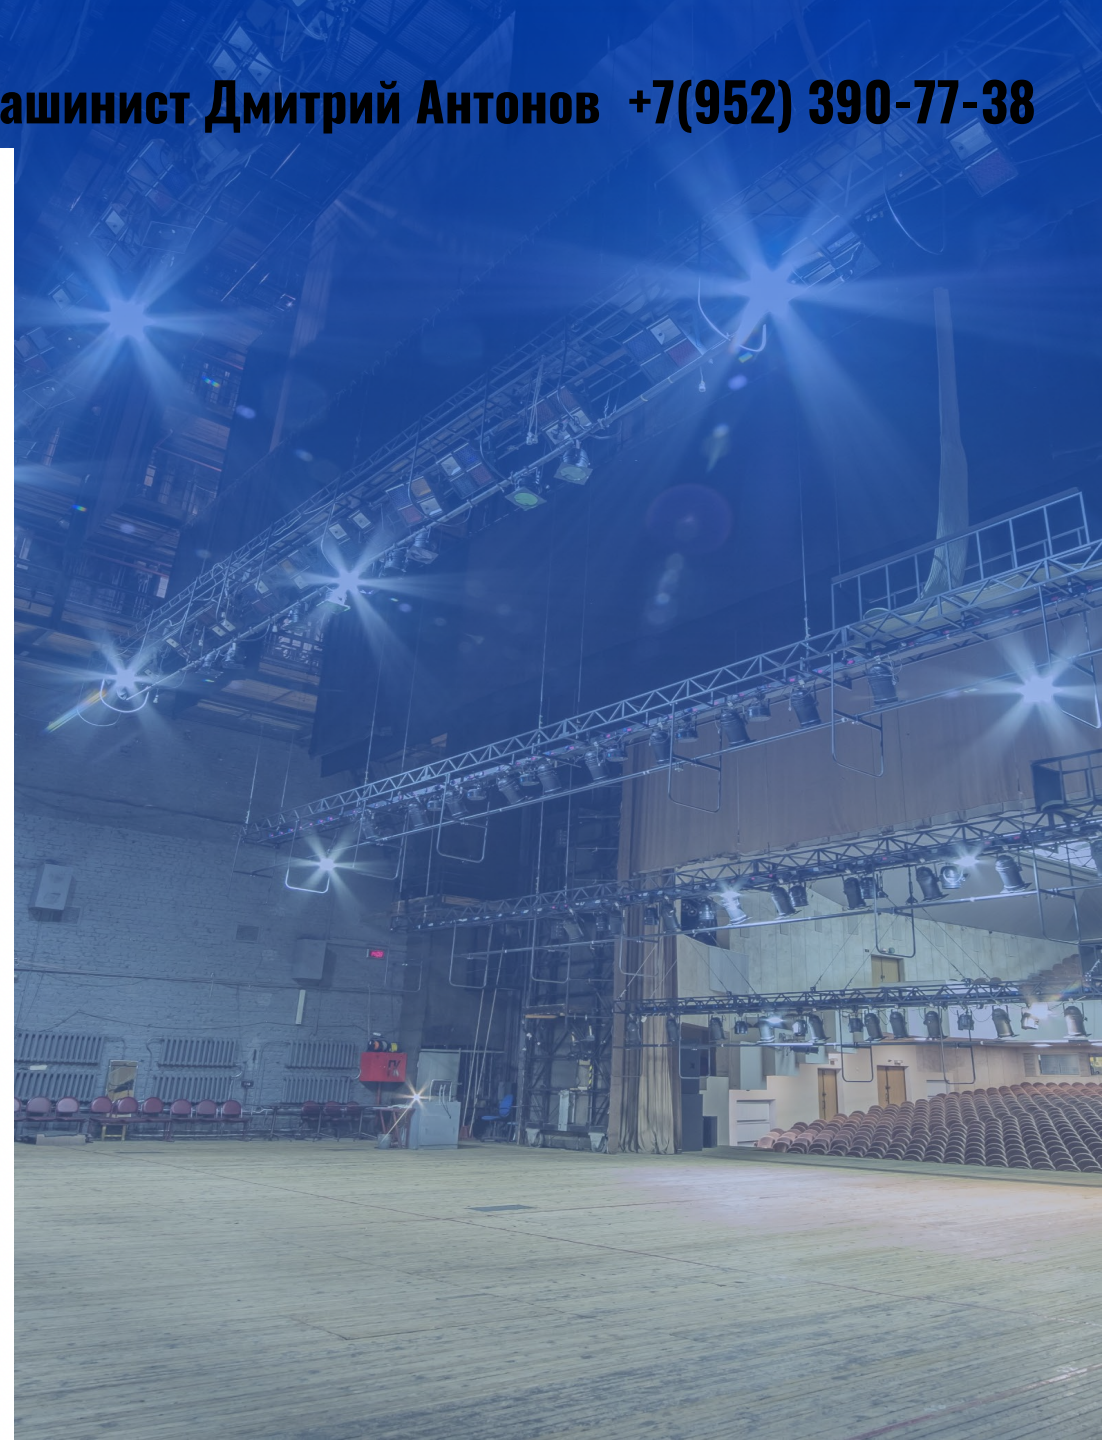

Масштаб 1:100
Размеры на плане даны в мм